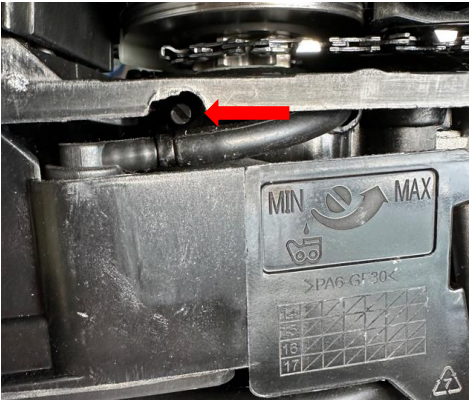

Benzin-Kettensäge Ölregulierungsschraube für die Kettenschmierung

CSP50

CSP2540

CSP41

CSH 46 CSH56 CSP5300