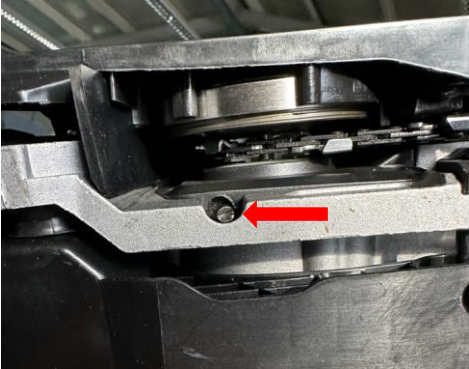

Benzin-Kettensäge Ölregulierungsschraube für die Kettenschmierung

CSP50

CSP2540

CSP41

CSH 46 CSH56 CSP5300