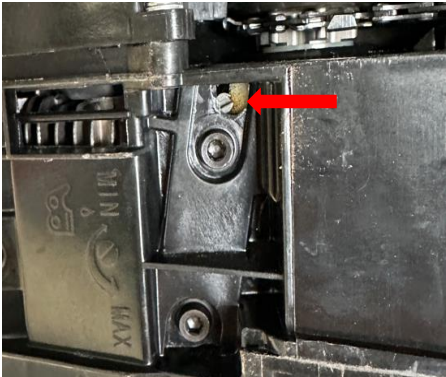

Benzin-Kettensäge Ölregulierungsschraube für die Kettenschmierung

CSP50

CSP2540

CSP41

CSH 46 CSH56 CSP5300