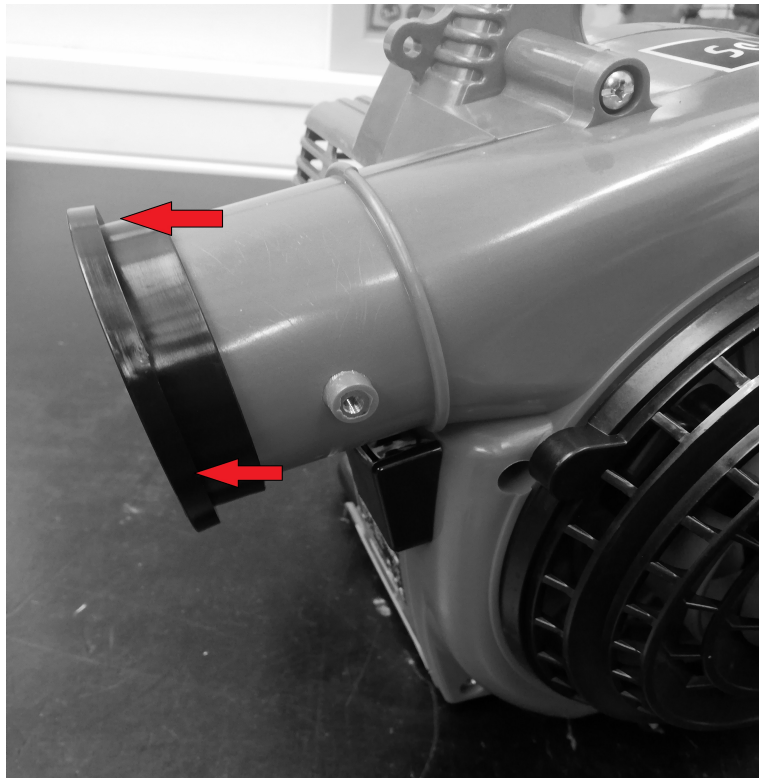

**LBH2600P / 5911104903**

Benzin Laub Bläser/Sauger - Petrol Leaf Blower/Vacuum

**scheppach**

**Entfernen Sie die Transportsicherung (schwarzer Ring) vor Montage des Blasrohres.  
(Wenn schwergängig mit Gummihammer.)**

*Remove the transport lock (black ring) before mounting the blowpipe.  
(If stiff with rubber hammer.)*

**Laubbläser funktioniert nur bei vollständigem Zusammenbau**  
**Petrol leaf blower only works when fully assembled**  
**Le souffleur de feuilles ne fonctionne que complètement assemblé**